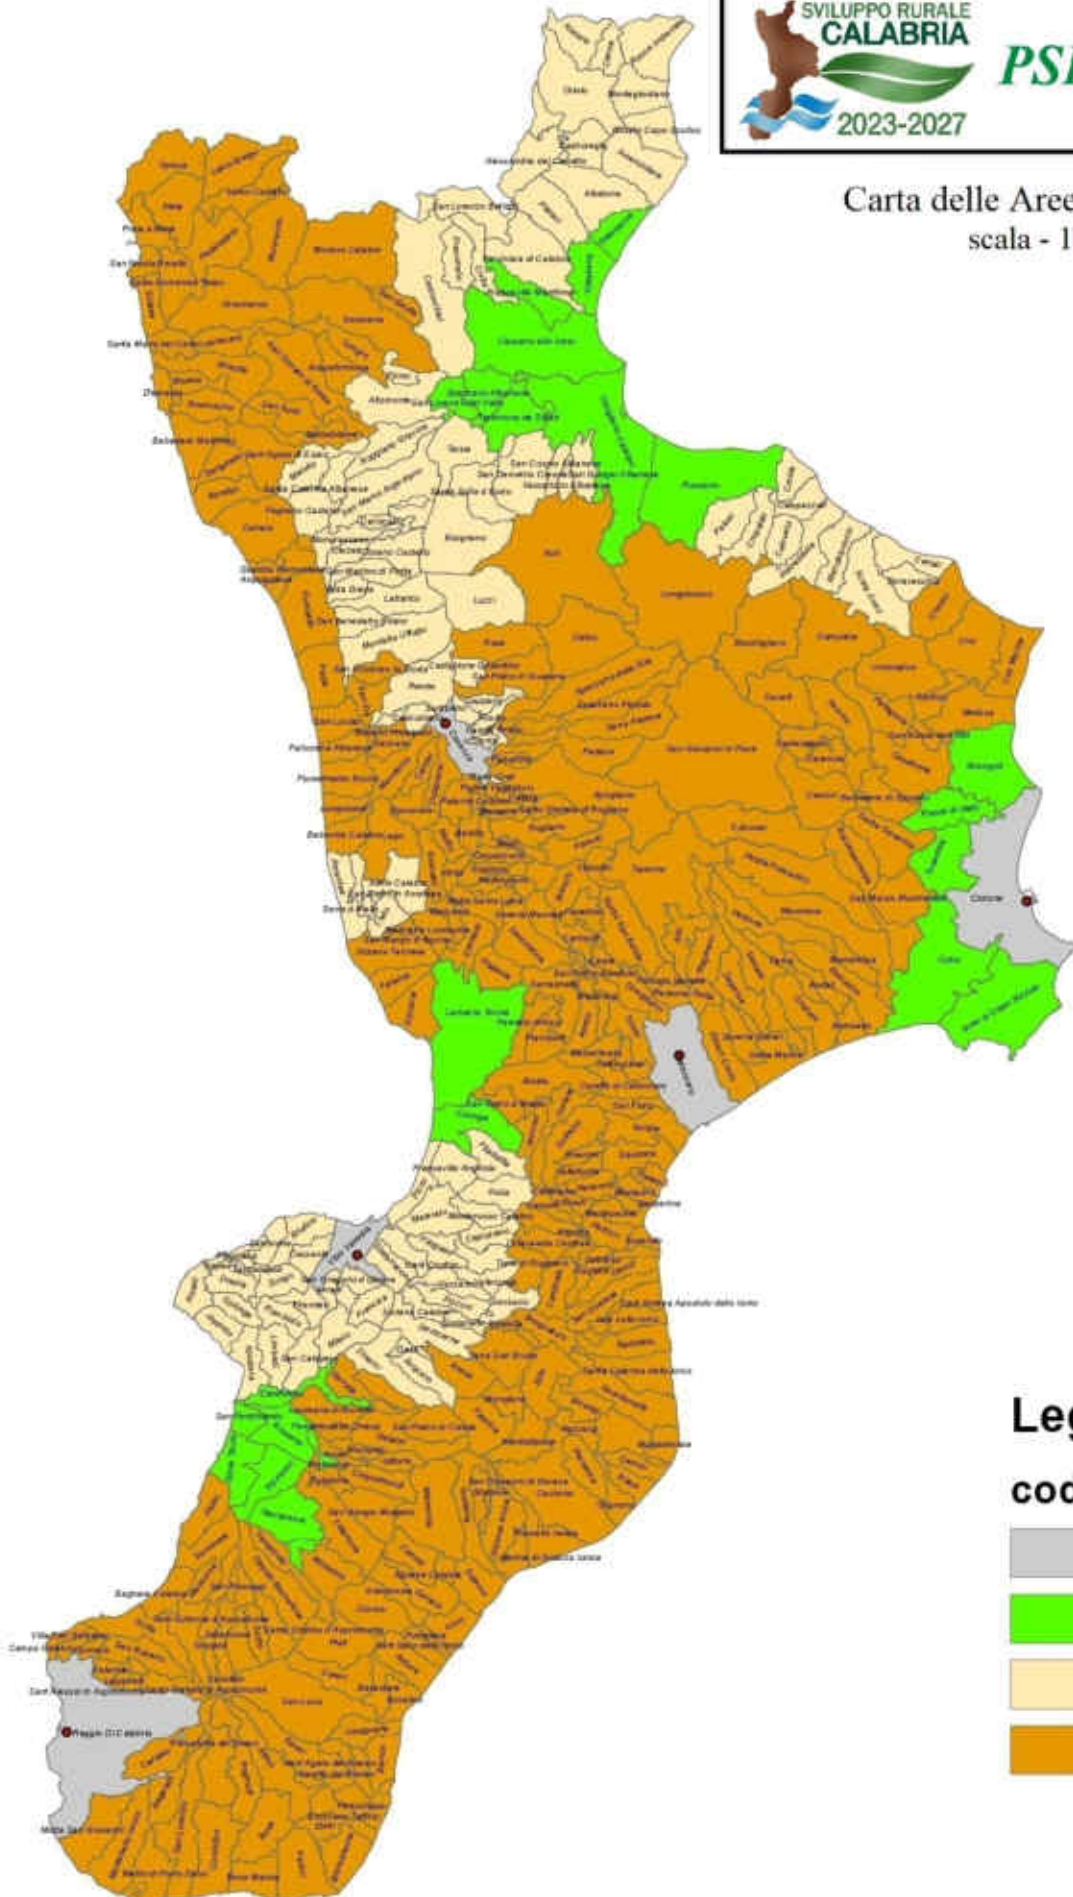

**SVILUPPO RURALE**  
**CALABRIA**  
*PSP 2023-2027*  
2023-2027

**Carta delle Aree Eleggibili**  
scala - 1: 250.000

### Legenda

codice

-  A
-  B
-  C
-  D

"A" : Aree urbane e periurbane

"B": Aree rurali ad agricoltura intensiva e specializzata

"C": aree rurali intermedie

"D" aree rurali con problemi di sviluppo